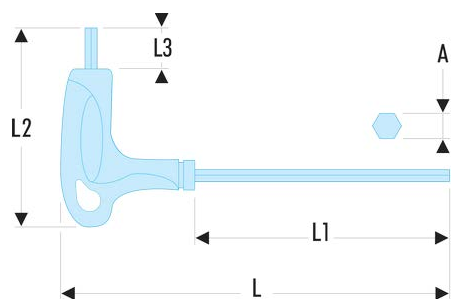

89TX.6 89TX - Clés Torx® emmanchées**Description :**

- Poignée ergonomique pour l'utilisation efficace des deux extrémités de la clé.
- Présentation : grenailée chromée.

A [mm]:	1,65
I1 x I2 [mm]:	11 x 90
L [mm]:	133
L1 [mm]:	90
L1 x L2 [mm]:	63 x 133
L2 [mm]:	63
L3 [mm]:	11
Torx [No]:	T6
[g]:	7