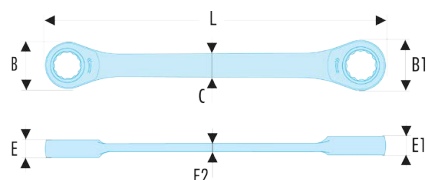

64.7/8X15/16F 64F - Clés polygonales à cliquet droites en pouces - FLUO**Description :**

- L'outil est détecté par sa fluorescence activée par une lampe ou un néon ultraviolet. Détectable en environnement noir ou sombre jusqu'à 5 mètres.
- Clés polygonales à cliquet droites : permettent d'accéder à plat sur l'écrou.
- Mécanisme à cliquet compact et réversible par retournement de la clé.
- Angle de reprise à 5° (7,5° pour la dimension 1/4" mm ; 6° pour les dimensions 5/16" et 11/32").
- Dimensions en pouces : de 1/4" à 5/16".
- Présentation : chromée satinée.

A ["]:	7/8x15/16
B1 [mm]:	46,0
d [mm]:	15,2
E [mm]:	13
E1 [mm]:	14,5
E2 [mm]:	5,4
L [mm]:	260
[g]:	480