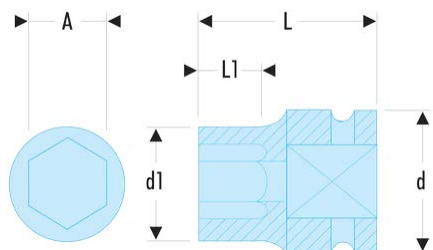

NJ.10A NJ.A - Douilles impact 3/8" 6 pans métriques**Description :**

- Pour votre sécurité, utilisez les douilles impact avec les bagues et goupilles adaptées.

A [mm]:	10
d [mm]:	19
d1 [mm]:	16,5
H3 [mm]:	8
L [mm]:	30
L1 [mm]:	8,0
6 pans [mm]:	6
BA:	BA.16A
GA:	GA.15A
[g]:	41