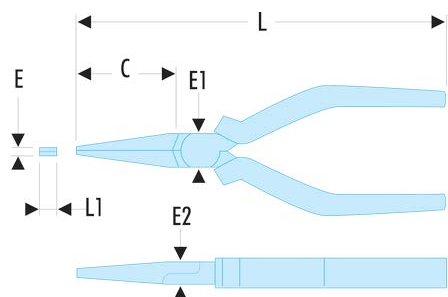

**188E.16CPE 188 - Pinces à becs plats****Description :**

- Becs striés pour renforcer la prise.
- 188.E : modèle avec becs effilés pour les accès difficiles.
- Gains ergonomiques en matériau très résistant aux produits chimiques.
- Ressort de rappel amovible.
- Présentation : chromée.

C [mm]:	46
E [mm]:	2,5
E1 [mm]:	18
E2 [mm]:	9
L [mm]:	168
L1 [mm]:	3,5
[g]:	130