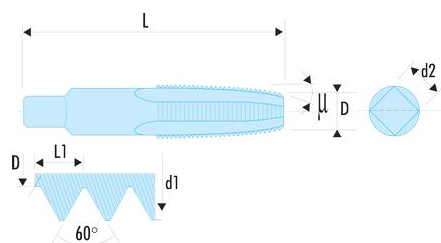

227.14X200T3 227 - Tarauds standards**Description :**

- Acier HSS.
- 227.T3 : Jeux de 3 tarauds (ébaucheur, intermédiaire et finisseur).
- 227.T2 : Jeux de 2 tarauds (ébaucheur et finisseur).

d1 [mm]:	14
d2 [mm]:	9,00
L [mm]:	95
L1 [mm]:	2,00
Contenu:	x 3
[g]:	240