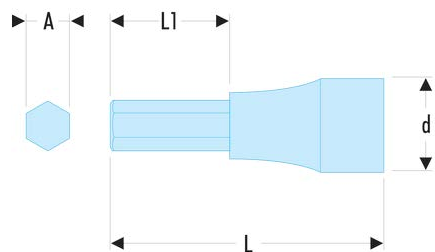

JT.1/8 JT - Douilles tournevis 3/8" pour vis 6 pans creux en pouces**Description :**

- Embouts amovibles.
- Douilles J.235.
- Présentation : chromée brillante, avec embout phosphaté.
- Disponible en jeu sur rack métallique (JT.40).

A ["]:	3,17
d [mm]:	18
L [mm]:	45
L1 [mm]:	15,0
Douille:	J.235
Embouts:	EH.101/8
[g]:	31