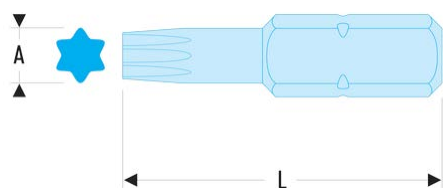

Sku

Tournevis - Clés mâles - Embouts de vissage FLUO

Outillage fluorescent

EX.127TF EX.1TF - Embouts standards série 1 pour vis Torx® - FLUO**Description :**

- L'outil est détecté par sa fluorescence activée par une lampe ou un néon ultraviolet. Détectable en environnement noir ou sombre jusqu'à 5 mètres.
- Conformes aux spécifications Torx®.
- Pour vissage manuel.
- Entraînement 1/4" - 6,35 mm.

A [mm]:	4,96
L [mm]:	25
Torx [No]:	T27
[g]:	6