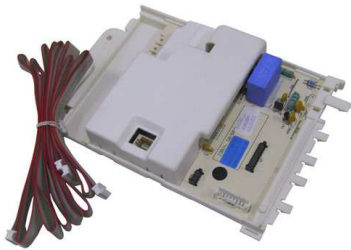

Fiche technique

07/03/2016

LOT-49002423

MODULE ELECTRONIQUE PUISSANCE

Module électronique puissance,moteur.

Pour:Candy,etc...

A été utilisé en test de remplacement.