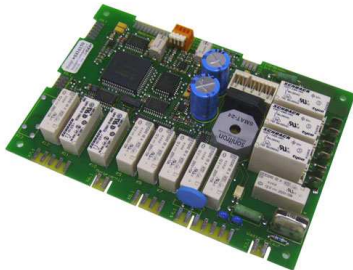

Fiche technique

07/03/2016

LOT-08416150

CARTE ELECTRONIQUE PUISSANCE

Carte électronique de puissance.