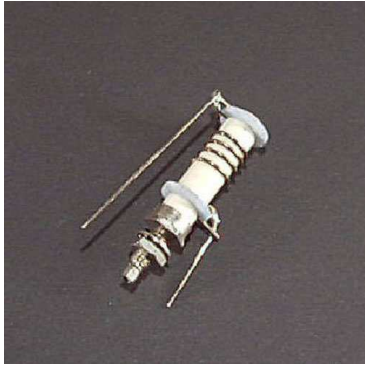

## Fiche technique

07/03/2016

**LOTSelf-AJUST-1**

**SELF AJUSTABLE SUR STEATITE 0,25/0,4 $\mu$ H**

SELF AJUSTABLE SUR MANDRIN STEATITE 0,25 à 0,4 $\mu$ H.

4 SPIRES 1/2.

FIL 7/10 $\text{ème}$ .

REGLAGE VIS MICROMETRIQUE.

DIM:30 x 10mm.

FIXATION ECROU,PERCAGE 4mm.