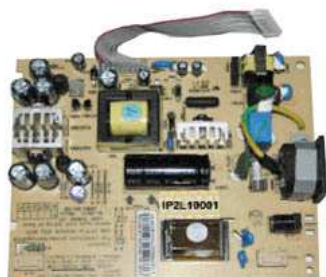

## Fiche technique

04/03/2016

**TVHRIP2L100001**

**ALIMENTATION LCD 2 LAMPES 150x25mm**

Réf Module : AI-0021A, 3138 188 79062

Pour écran : LG-Philips