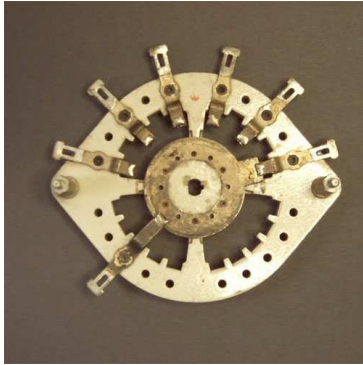

Fiche technique

05/03/2016

LOTGALETTE-6

GALETTE STEATITE 6 POSITIONS / 1 CIRCUIT

GALETTE STEATITE.
6 POSITIONS / 1 CIRCUIT.
ENTAXE FIXATION:94mm.
DIM:107 x 12mm.
ECART ENTRE CONTACTS:8mm.
PRODUIT DE DEMONTAGE.