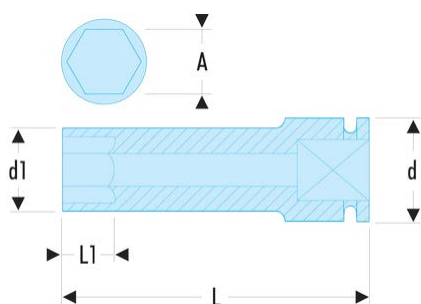

NSB.24 NSB - Douilles impact 1/2" longues parois fines 6 pans métriques**Description :**

- Pour votre sécurité, utilisez les douilles impact avec les bagues et goupilles adaptées.
- Parois fines pour les accès difficiles.
- Profil 6 pans convexes pour une meilleure résistance.

A [mm]:	24
d1 [mm]:	32,0
H3 [mm]:	24
L [mm]:	85
L1 [mm]:	24
6 pans [mm]:	6
BA:	BA.25A
GA:	GA.24A
[g]:	280