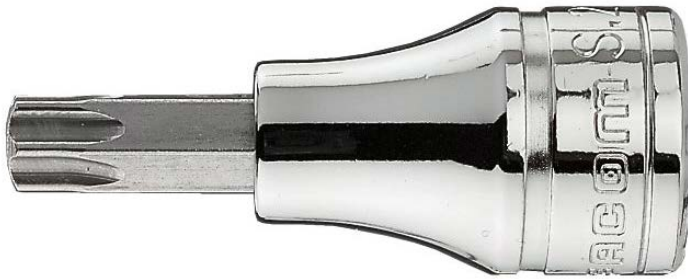

JX.30 JX - Douilles tournevis 3/8" pour vis Torx®**Description :**

- Embouts amovibles.
- Douille J.236.
- Présentation : chromée brillante, avec embout phosphaté.

A [mm]:	5,49
L [mm]:	46,0
L1 [mm]:	16,0
Torx [No]:	T30
Douille:	J.235
Embouts:	EX.130
No.:	T30
[g]:	33,50