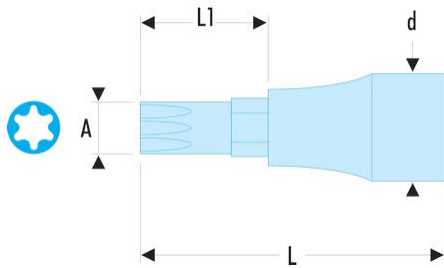

JX.30 JX - Douilles tournevis 3/8" pour vis Torx®**Description :**

- Embouts amovibles.
- Douille J.236.
- Présentation : chromée brillante, avec embout phosphaté.

A [mm]:	5,49
L [mm]:	46,0
L1 [mm]:	16,0
Torx [No]:	T30
Douille:	J.235
Embouts:	EX.130
No.:	T30
[g]:	33,50