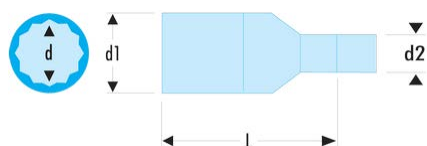

J.19LAVSE J.LAVSE - Douilles 3/8" 12 pans longues isolées 1000 Volts série VSE**Description :**

- Douilles à usage manuel.
- Carré d'entraînement 3/8" - 9,53 mm.
- Profil OGV®.

A [mm]:	19
d [mm]:	18
d1 [mm]:	29
L [mm]:	76
[g]:	166