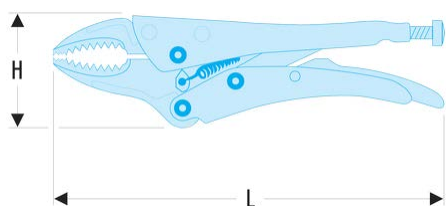

513.10 513 - Pinces-étaux mono-réglage becs courts**Description :**

- Mâchoires fines.
- Réglage de l'ouverture par vis.
- Présentation : cataphorèse noire.

A [mm]:	55
B [mm]:	35
C [mm]:	10,3
H [mm]:	71
L x H [mm]:	235 x 71
L [mm]:	235
[g]:	628