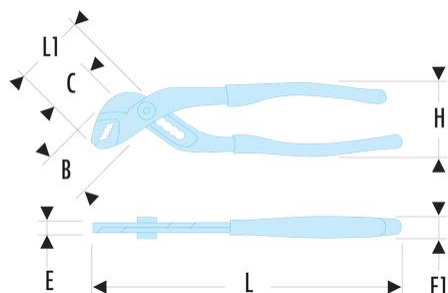

170A.25 170A - Pincés multiprises standards**Description :**

- Branches spatulées pour un bon confort d'utilisation.
- Denture autoserrante.
- 8 positions de réglage.(6 pour la 170A.18)
- Crémaillère et pivot souple, moins de points de blocage.
- Sécurité anti-pince-doigts.
- Gains pvc.

B [mm]:	34
C [mm]:	34
E [mm]:	8
E1 [mm]:	17
H [mm]:	58
L [mm]:	250
L1 [mm]:	54
Capacité écrous [mm]:	40
Capacité maxi tube [mm]:	44
[g]:	330