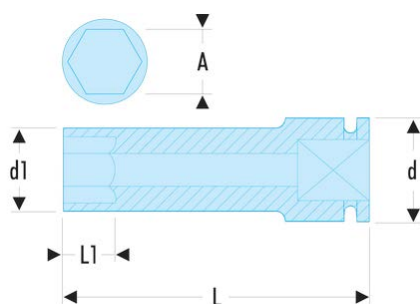

NS.10LA NS.LA - Douilles impact 1/2" longues 6 pans métriques**Description :**

- Pour votre sécurité, utilisez les douilles impact avec les bagues et goupilles adaptées.

A [mm]:	10
d [mm]:	25
d1 [mm]:	17,5
H3 [mm]:	14
L [mm]:	78
L1 [mm]:	14
6 pans [mm]:	6
BA:	BA.20A
GA:	GA.20A
[g]:	154