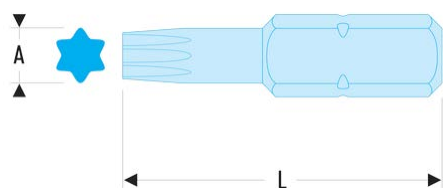

**EX.115 EX.1 - Embouts standards série 1 pour vis Torx®****Description :**

- Conformes aux spécifications Torx®.
- Pour vissage manuel.
- Entraînement 1/4" - 6,35 mm.

A [mm]:	3,26
L [mm]:	25
Torx [No]:	T15
[g]:	5