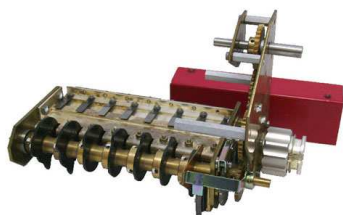

Fiche technique

05/03/2016

LOTCOMSEQUENCEUR COMMUTATEUR SEQUENCEUR HF

COMMUTATEUR SEQUENCEUR.
POUR HF, SEQUENCAGE PAR ARBRE A CAMES.
CONNECTEUR FEMELLE FICHE N.
DIM: 215 x 120 x 110mm.
E.R.G.M/E.R1973. REF.: 91/909/043.