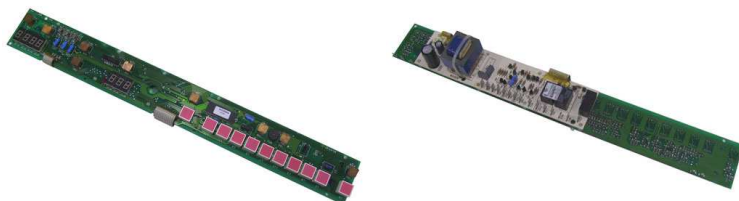

Fiche technique

07/03/2016

LOT-93738466

MODULE ELECTRONIQUE CUISSON

Module électronique,cuisson.

Pour:Rosières,etc...

DC:12/3/08.