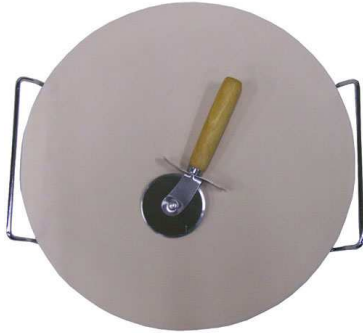

Fiche technique

07/03/2016

LOT-41023354

PIERRE A PIZZA + SUPPORT INOX + ROULETTE

Pierre (pierrade) à pizza + support inox + roulette.

Universelle.

Diam: 325mm.