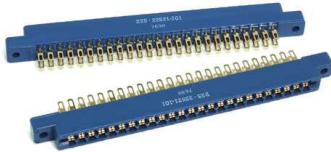

Fiche technique

08/03/2016

LOT-22521101

CONNECTEUR FEMELLE > COSSES 2x25Pts - 3,96

Connecteur série 225.

Femelle >> cosses dorées, 2 x 25 Pts, pas 3/96.

Norme MIL C21097 B, - 55 + 125°C.

Fab.: AMPHENOL, série 225.

Ref.: 225-21-101.

DC: 7639.