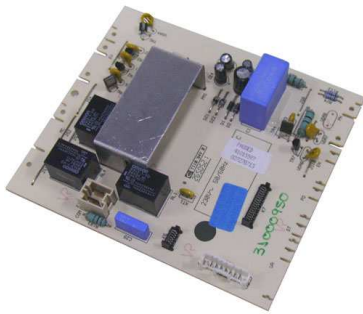

Fiche technique

07/03/2016

LOT-81452533

MODULE ELECTRONIQUE PUISSANCE LAVE-LINGE

Module électronique puissance,lave-linge.

Pour:Candy,Hoover,etc.

DC:03/8/05.