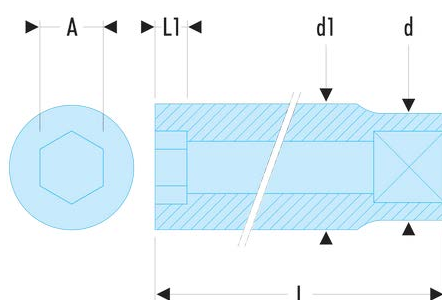

**S.1'1/8LA S.LA - Douilles 1/2" longues 12 pans en pouces****Description :**

- Profil OGV® : plus de puissance et de sécurité, préserve les écrous.
- Douilles longues dédiées aux accès en puits ou filetages longs.
- Présentation : chromée brillante.

A ["]:	1 1/8
d [mm]:	38,1
d1 [mm]:	38,1
L [mm]:	82,2
L1 [mm]:	16,7
12 pans [mm]:	12
[g]:	350