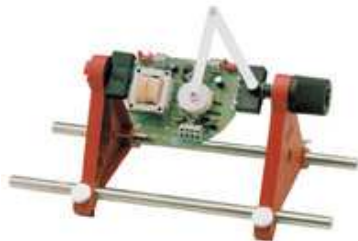

Fiche technique

04/03/2016

OUESF120

WELLER SUPPORT DE CABLAGE UNIVERSEL

- Maintien des composants à l'aide d'un bras et d'une plaque de mousse
- Dimension utiles : 160 x 235 mm.